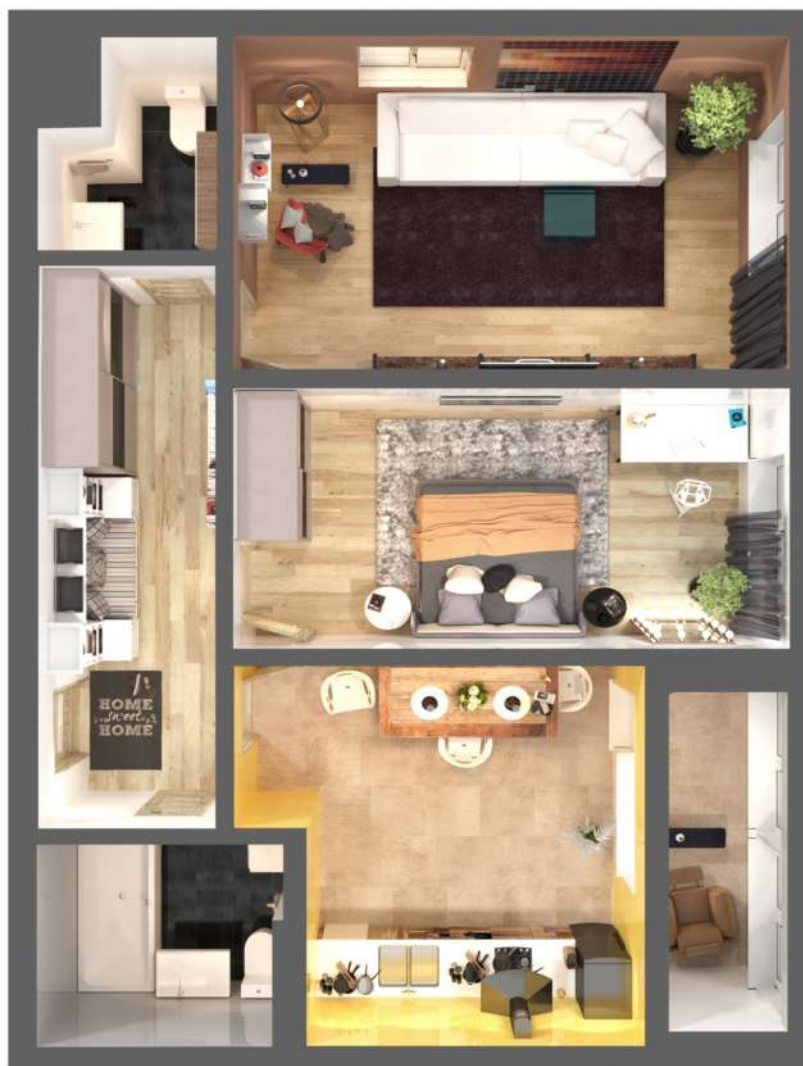

2В

Загальна: 67,54м²

Житлова: 32,68м²

ДВОКІМНАТНА КВАРТИРА

3-17 поверхи

Експлікація:

1 Передпокій	10,02 м ²
2 Сан.вузол	4,53 м ²
3 Сан.вузол	2,95 м ²
4 Вітальня	18,25 м ²
5 Спальня	14,43 м ²
6 Кухня	12,76 м ²
7 Лоджія	4,60 м ²